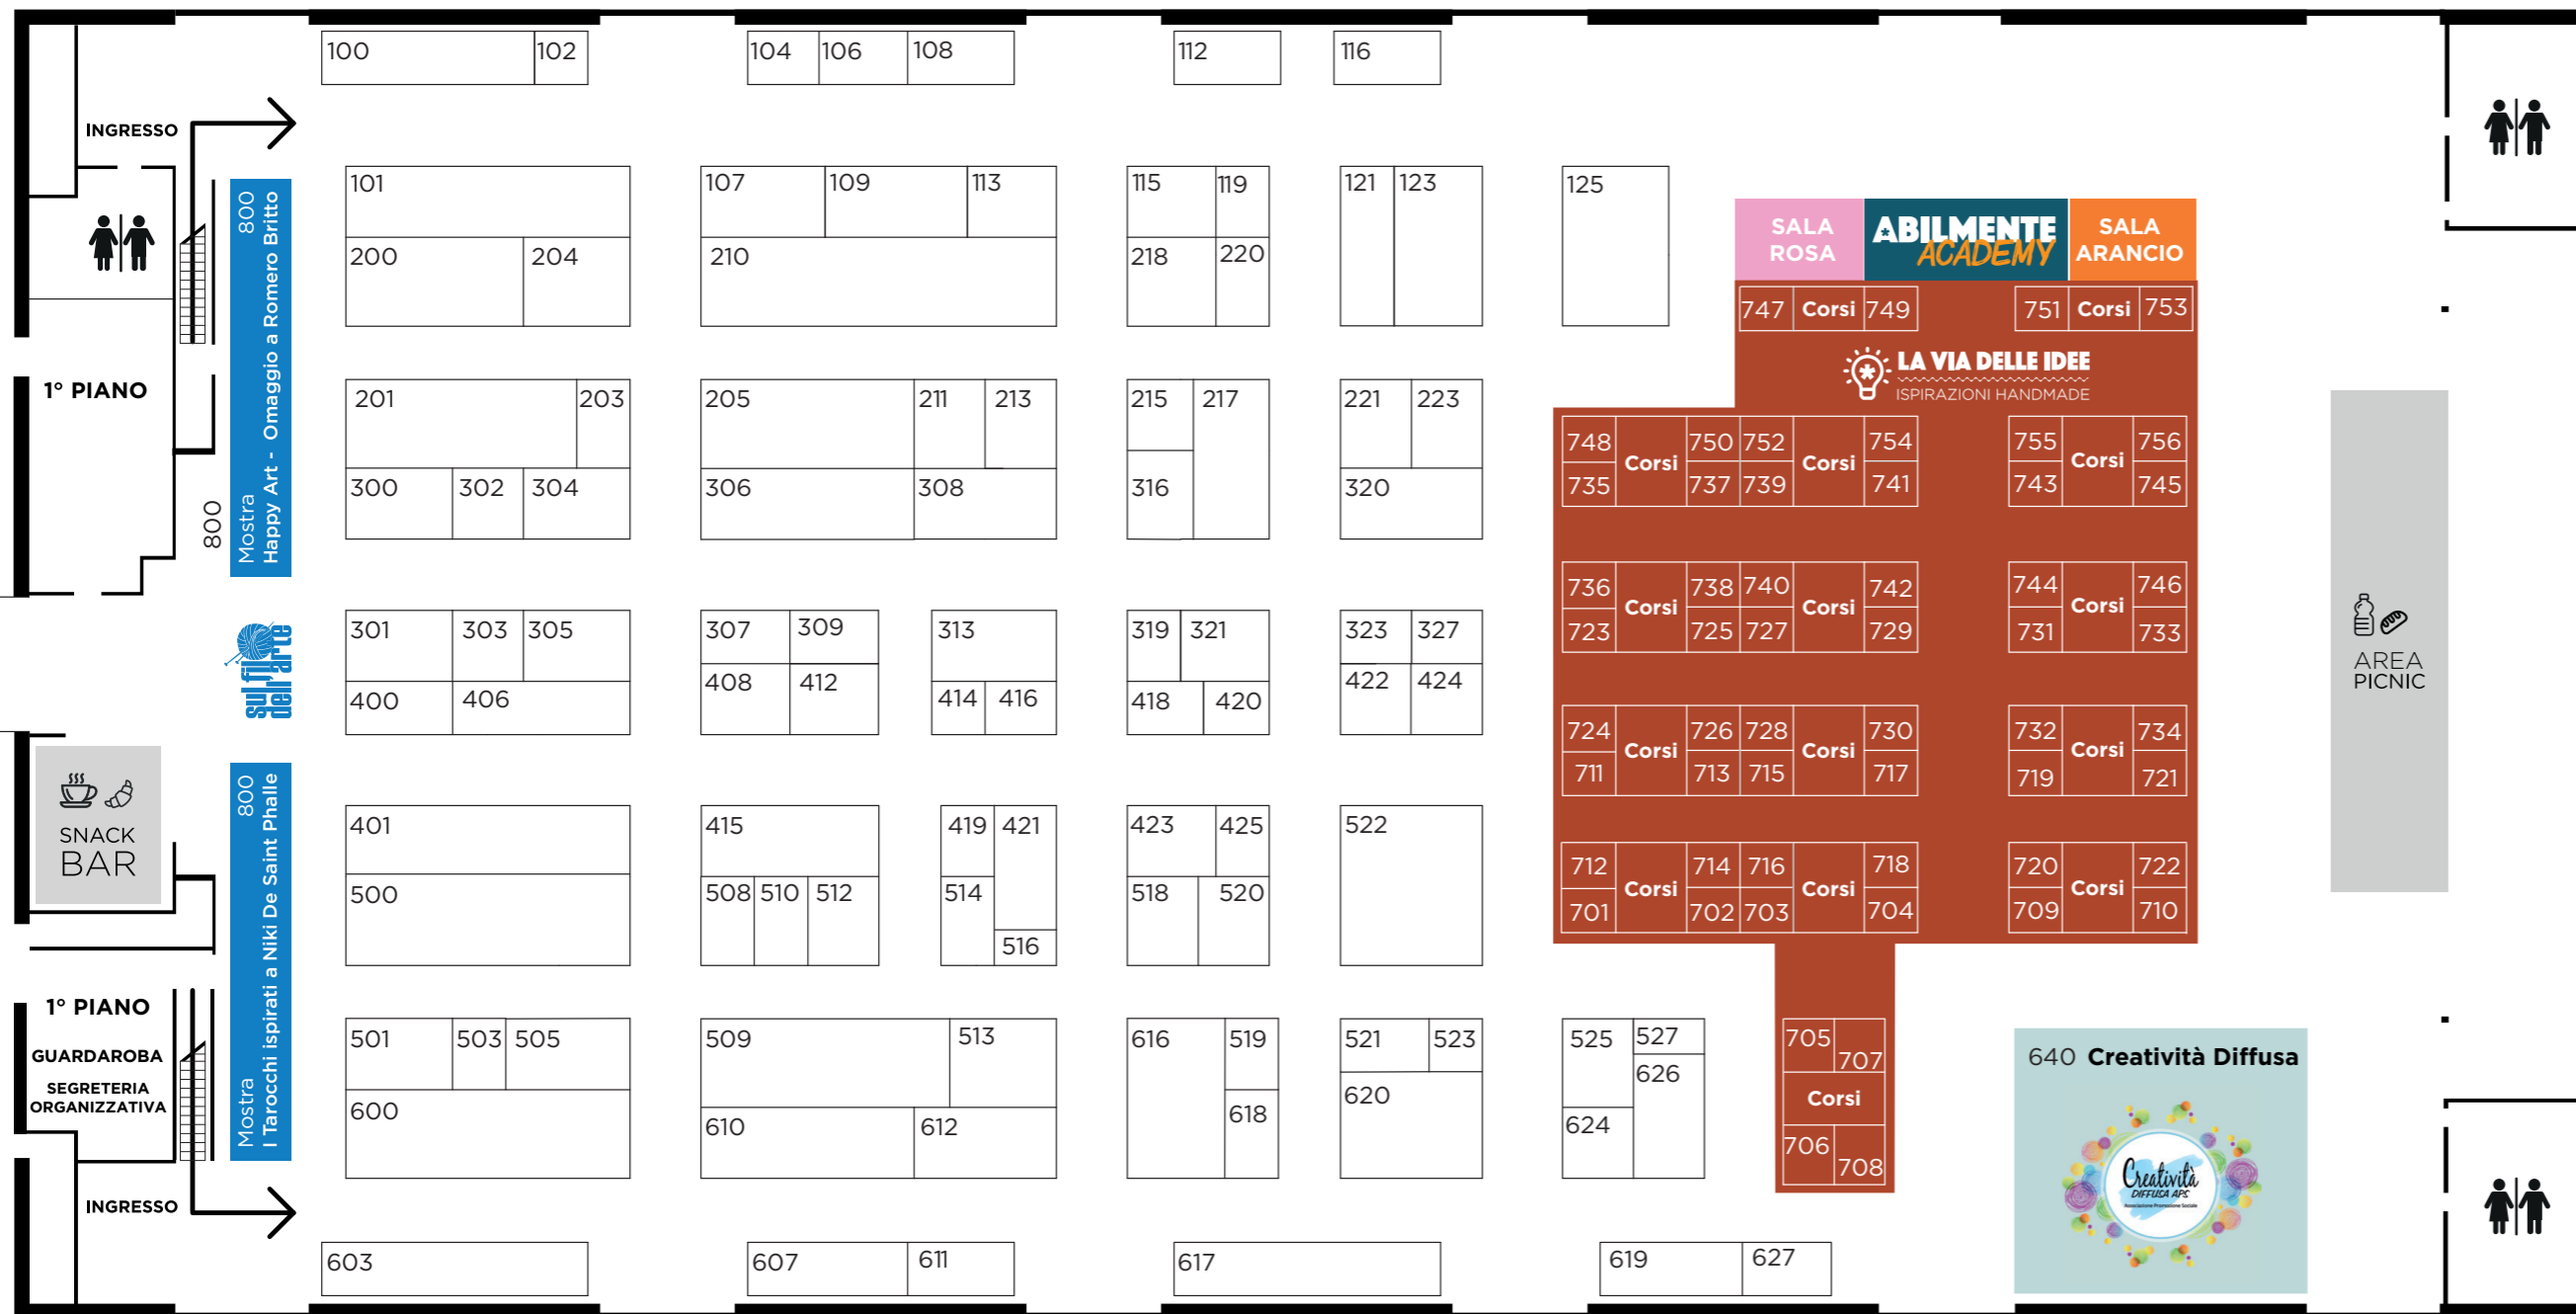

PIANTA DELLA MANIFESTAZIONE

STAND	AZIENDA	WEB I MAIL
121	NIK GIRO IN GIRO	FB: nik.mia
203	NUNO TISSUS JAPONAIS	nuno-tissusjaponais.com
220	PACHITA	jennygaona@hotmail.it
512	PENSIERI IN FIORE	pensierinfiore.roviano@gmail.com
102	PINTABOLSAS	pintabolsas.com
508	PRETTI MILANO	prettimilano.it
210	RESINERS	nechishop.com
211	ROMANTICHERIE DI GELSOMINA MORI	romanticherie.it
205	SAROBIDY BIJOUX	lucio_glass@yahoo.it
509	SAROBIDY MERCERIE	sarobidymercerie.it
210	SAWGRASS	nechishop.com
501	SCRAP IT EASY	scrapiteasy.com
600	SHAMBALOO BY FILINCANTO	IG: shambaloo
401	TESSY - MONDO CREATIVO	tessy.it
516	TRACES OF MACRAME	tracesofmacrame.sumupstore.com
201	TRICOT CAFE'	tricotcafe.it
320	TUTTO RICAMO	tutturicamo.it
518	VAIRA TESSUTI	ugo.vaira@libero.it
210	XTOOL	nechishop.com
109	ZINGA HOME TESSUTI	zingahome.it

LA VIA DELLE IDEE
ISPIRAZIONI HANDMADE

Dove sta di casa la creatività?
Scopriilo con i creativi che abitano la nostra Via delle Idee!