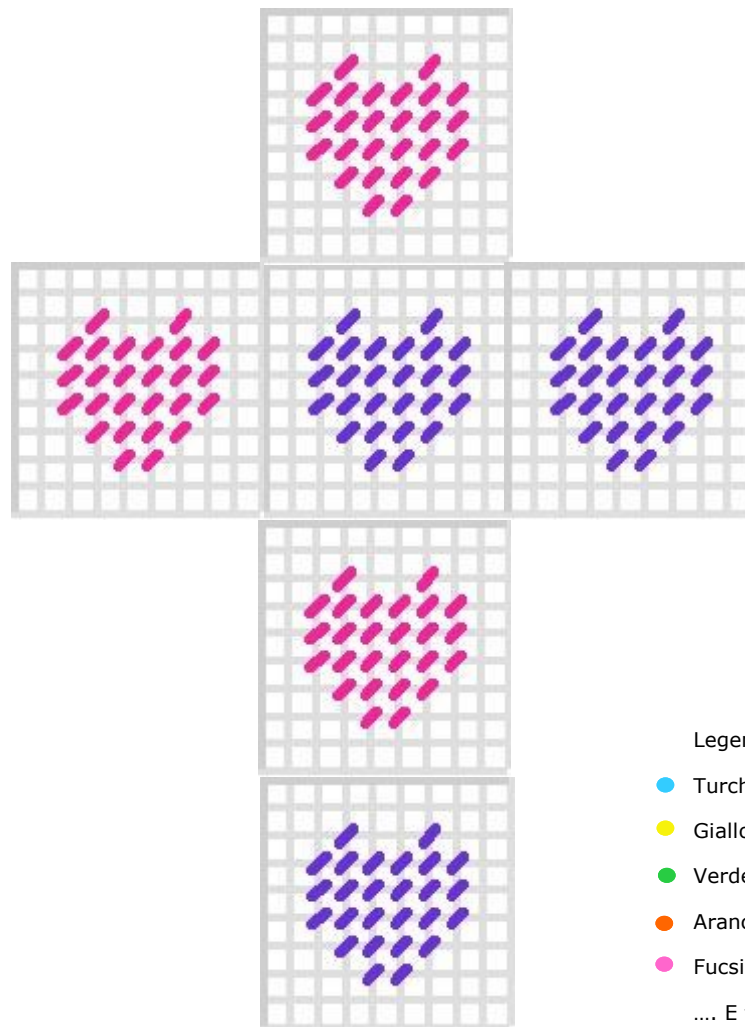

Porta i tuoi colori

Sempre con te

(cubetto adatto ad adulti da 11 anni in su)

I "laboratori" di MagliaMo'

9x9 fori

A)

B)

Punti adoperati :

A) Mezzo punto

B) Punto annodato

Legenda colori :

● Turchese

● Giallo

● Verde erba

● Arancione

● Fucsia