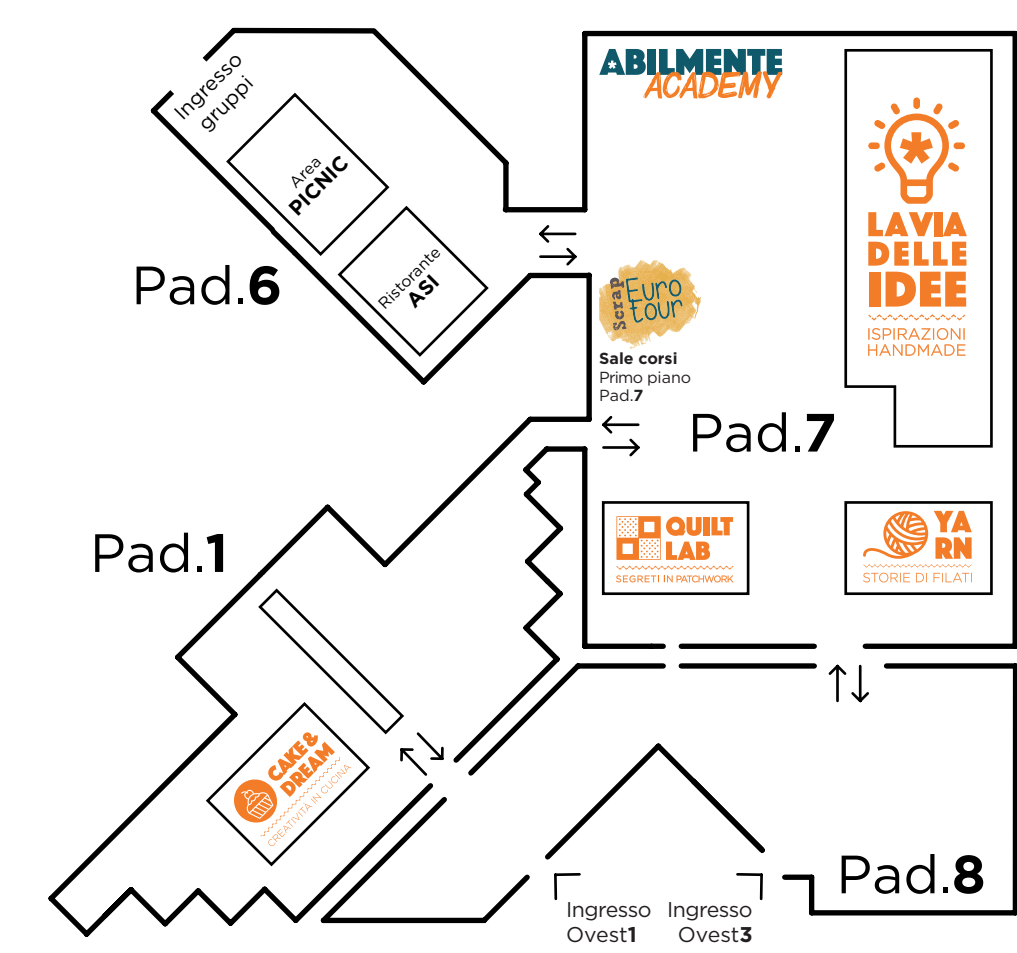

Stand	ESPOSITORE
120	ILLIMANI ITALIA
136	IMMAGINELAB SCRAPBOOKING ROMA
123	IMPRONTE D'AUTORE BY BERNASCONI
126	IN PIAZZETTA DI POZZA ELISABETTA
137	LA FORMA DEL LEGNO
112	LA MAISON NINI
258	LA MAISONNETTE KNIT
133	LA MAR DE WASHI
232	LA SOFFITTA DELLE CREAZIONI
239	LA VISPA TERESA LIBRERIA
207	LE COCCOLE
115	LE MERAVIGLIE DI TEO
261	MAGINI DANIELE
212	MANCO NEVIO
128	MASTERHOME BABY
103-104	MERCERIA TANTE IDEE
138	MINIATURE D'ARTE SHOP
134	MODASCRAP
118	MODELLI UGEARS
262	MODULOPOLI
131	MONDODECO
108	MONOGRAM ITALIA
265	PAP2
258	ROSSO DI ROBBIA COLORI NATURALI
221	SARACINO SRL
106	SAROBIDY MERCERIE
203	SCARABUNCOLORUM SOCIETAS
116	SCRAP IT EASY
215	SENSI OFFICIAL
117	SFAMURRI
206	SPANO' PELLETERIA
210	STUDIO575 BY GALLIANA