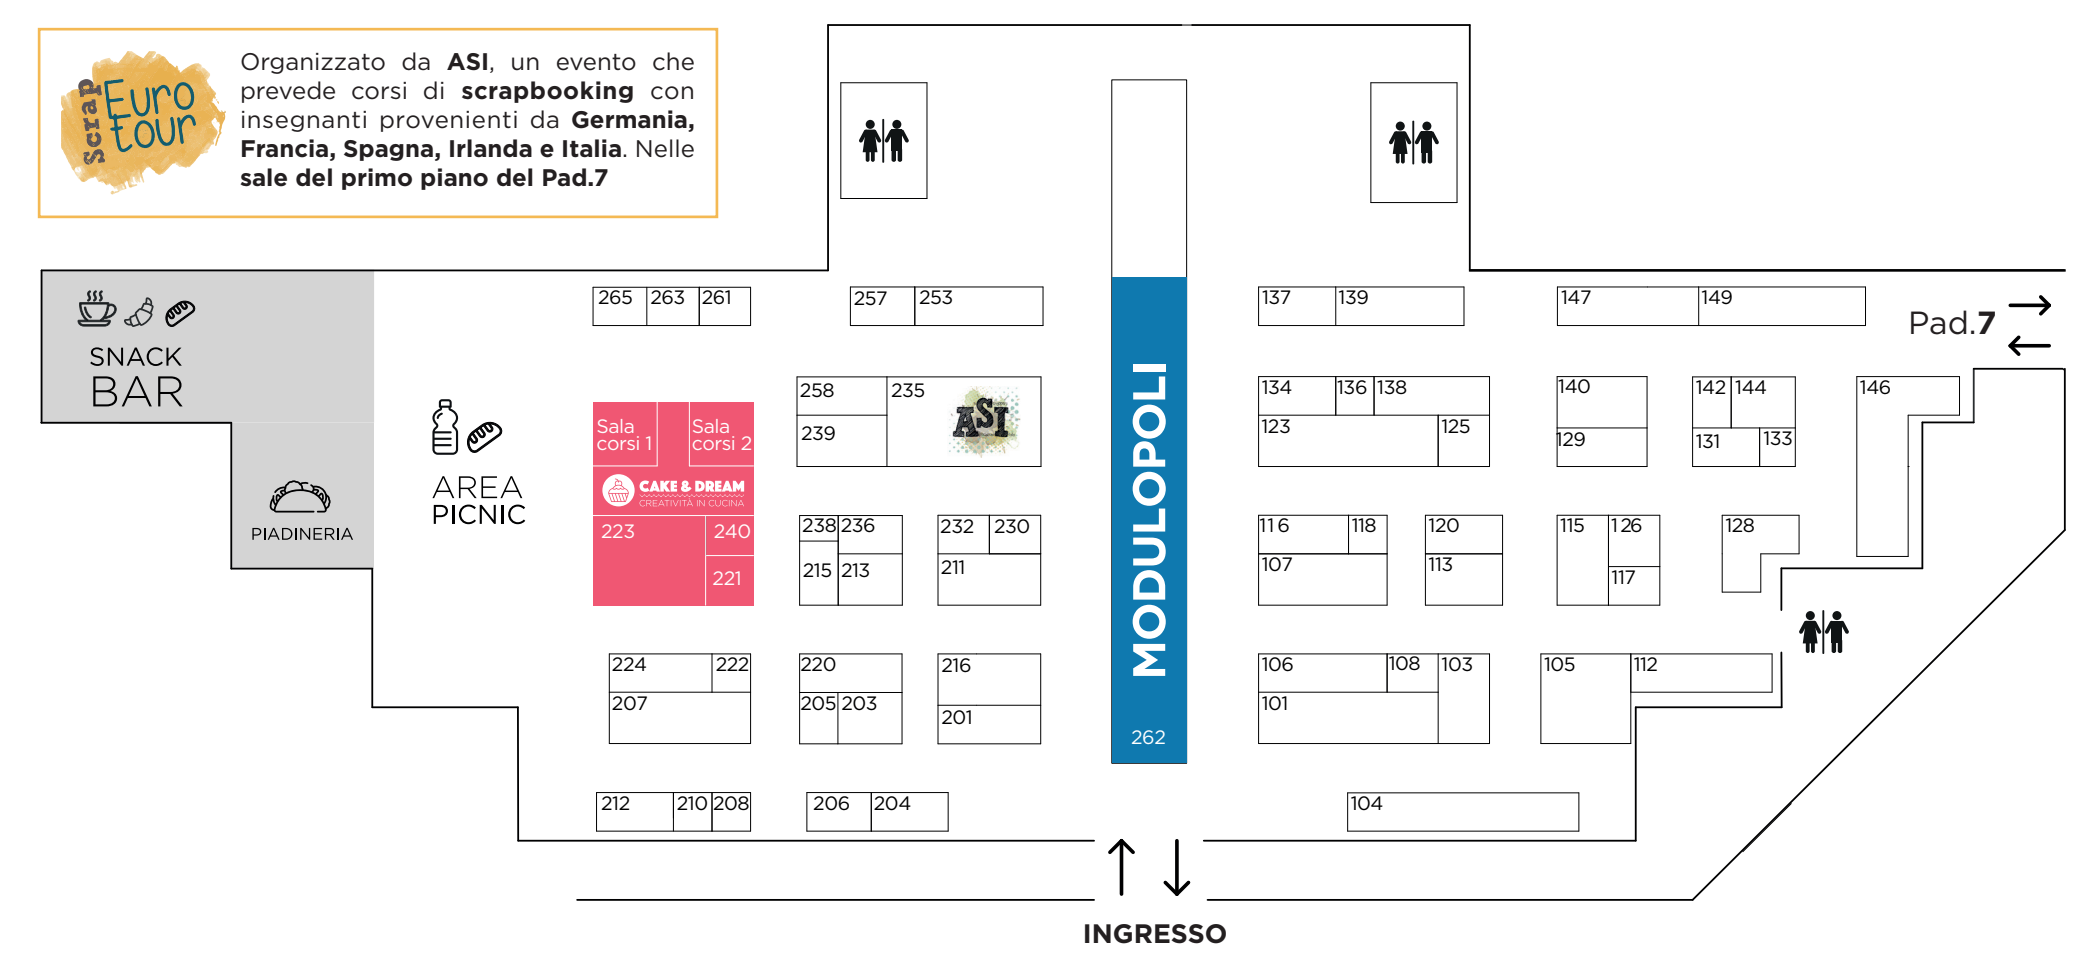

Stand	ESPOSITORE
434	ALICIA SOIE BARCELONA
619	ALTRECONOMIA
638	AMARYLLIS HANDMADE
527	AMI JEWELS
641	AMULETIKA - ROI STYLE
368	ANZOLLA MARTA
918	ARCAVERDE S.L
317	ARCOBALENO
340	ARICREATIVE
644	ART BIJOUX
806	ARTBOTON
814	ASS. COME UN INCANTESIMO
808	ASS. CUORE DI MAGLIA
331	ASS. SUL FILO DELL'ARTE
729	ATELIER DELLE IDEE
621	B.M. RICAMI
711	BALU TESSUTI
726	BAMBOO STYLE
602	BARNASSTOFFE
515	BERGAMASCO
316	BETTAKNIT
611	BURDA STYLE
542	BUTIK
428	CENTRO MODA SITAM CORSI DI TAGLIO E CUCITO
440	CHECA
347	CLANDESTINO NELLA LUNA
712	COME UNA VOLTA
408	COSE DI LAURA - CREATIVITÀ IN FELTRO
500	COUNTRY CREATIONS FEDERICA
601	COUNTRY DOLLS
603	COUNTRY HEART
800	CREATTIVA BY MARTA
336	CREAZIONI ALLUMINIO GI
318	CUCILANDIA BOLOGNA
334	DANIELA BIJOUX
310	DE MIN MACCHINE PER CUCIRE
539	DI.VE. BIJOUX
635	DIAMOND DOTZ @ ITALIA - PALGU
407	DOTTOR CUCITO
349	EBARRITO
518	EDILACIACREA
516	EUROARREDO
507	FAQ FABRICS4QUILTS
506	FILI & SFIZI
443	FILI E FORME
416	FILINCANTO
329	FIORI DI LUNA
309	FOTOINCISIONI
432	FREE SRL
804	FUTURA PREMANA
430	GANNWOOD
339	GEMME D'ORIENTE
714	GENEARTISTICO
604	GIAQUINTO TESSITURA ARTIGIANALE
431	GIOIE E COLORI
616	GNOATO LINO MACCHINE PER CUCIRE RICAMO - TAGLIACUCI
718	HANDARBEITEN KAESS
700	HOPE
335	I DELFINI D'ARGENTO
631	I SOGNI DI STEFY
701	I TESSUTI DEL RICCIO
311	IDEE AGO E FILO
612	IL BAULE DI GIULIA
705	IL FILO DI ARIANNA
402	IL MONDO DI PEZZE
535	IL PAIOLO MAGICO